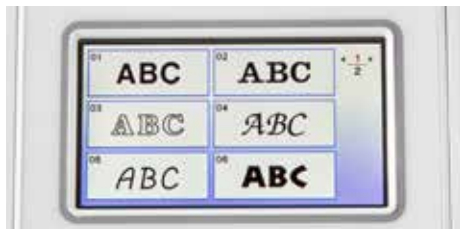

## Voici quelques-unes des fonctions conviviales :

Système d'enfilage de l'aiguille avancé

Touches de contrôle à portée de main

Écran tactile LCD couleur

Styles de polices de caractères intégrés

Éclairage LED super lumineux